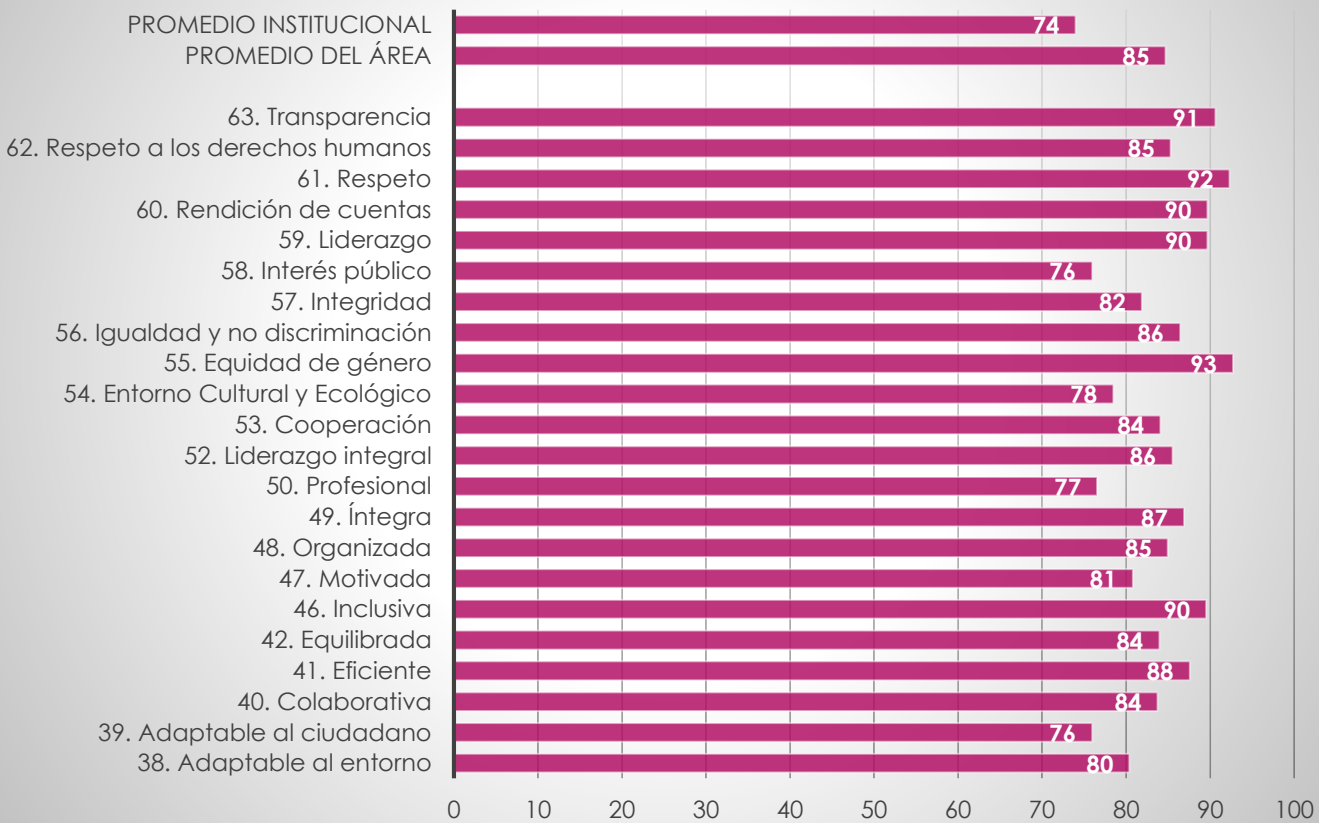

Instituto Politécnico Nacional

SECRETARÍA DE ADMINISTRACIÓN

DIRECCIÓN DE CAPITAL HUMANO

Centro de Investigación y Desarrollo de Tecnología Digital Tijuana

2018

Resultados Institucionales de la
**Encuesta de Clima y
Cultura Organizacional**